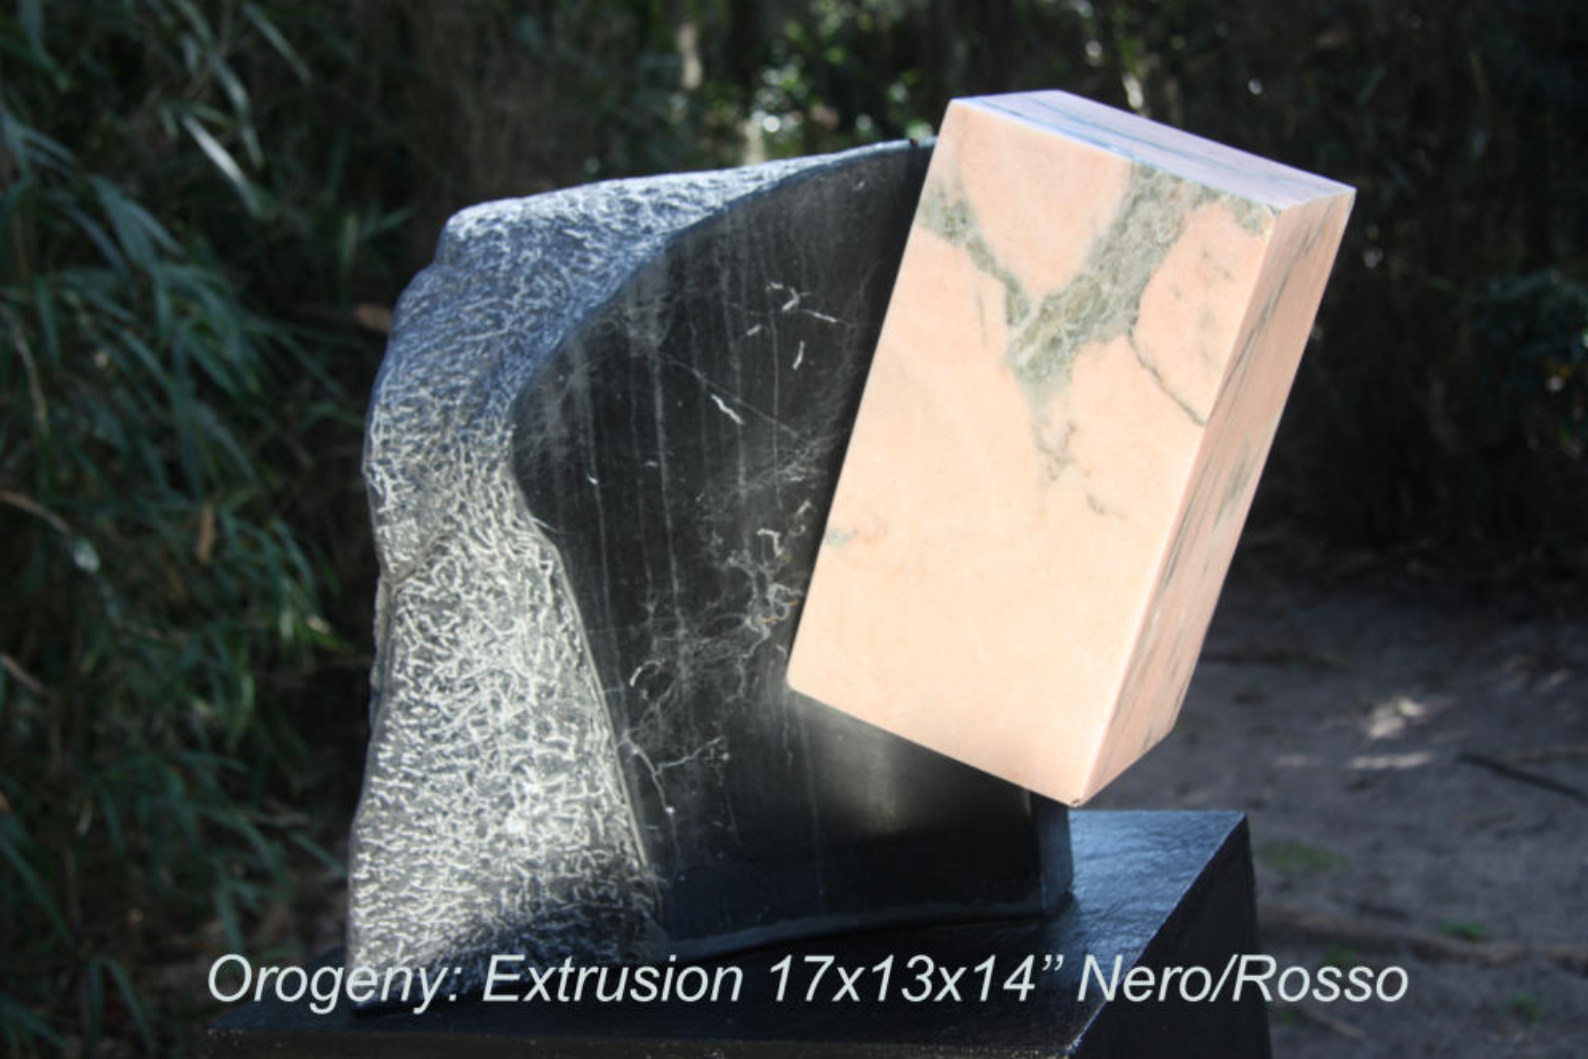

Orogeny: Extrusion 17x13x14" Nero/Rosso